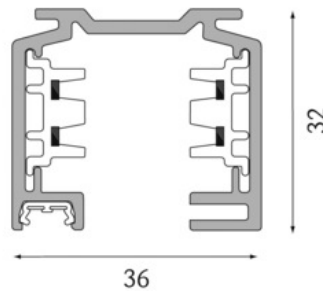

Artikel

71225202

3-Phasen-Aufbauschiene mit Datenbus

Allgemein

schwarz LxBxH: 2000x36x32mm

Oberfläche/Farbe schwarz

Material: Aluminium

vorgestanzte Befestigungslöcher 6x25mm im
Abs

stand von 333mm

Schutzart: IP20

Anschlussleistung: max. 3x16A

Anschluss: 3x 230-240V AC

Produktinformation

3-Phasen-Aufbauschiene, mit Datenbus, schwarz, mit Datenbus, Schutzart IP20 / LxBxH: 2000x36x32 mm,