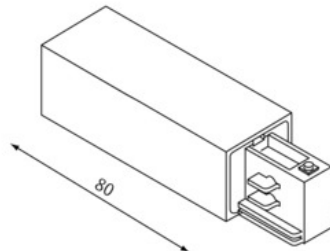

Produit

676004RSI

Alim. à droite pour rail 3 phases carré

Général

argent Lxl : 80mm

Surface/couleur argent

Informations sur le produit

Alim. à droite pour, rail 3 phases carré, argent, rail 3 phases carré /