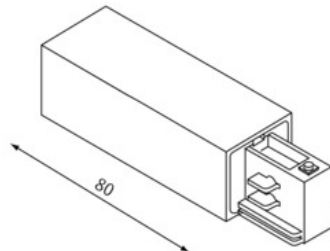

Artikel

676004RSI

Einspeisung rechts zu 3-Phasen Stromschiene eckig

Allgemein

silber LxB: 80mm

Oberfläche/Farbe silber

Produktinformation

Einspeisung rechts zu, 3-Phasen Stromschiene eckig, silber, 3-Phasen Stromschiene eckig /