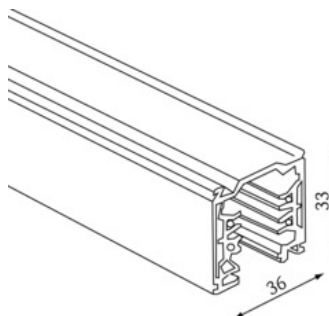

**Articolo**

676003SW

binario 3-fase incassato 3000mm angolare

**Generale**

nero LxIxh: 36x33mm

per adattator EURO

Superficie/Colore nero

Materiale: alluminio

Grado di protezione: IP20

**Prodotto**

binario 3-fase incassato, 3000mm angolare, nero, 3000mm angolare, per adattator EURO, grado elevato di protezione IP20, classe di protezione I / LxIxh: 36x33 mm,