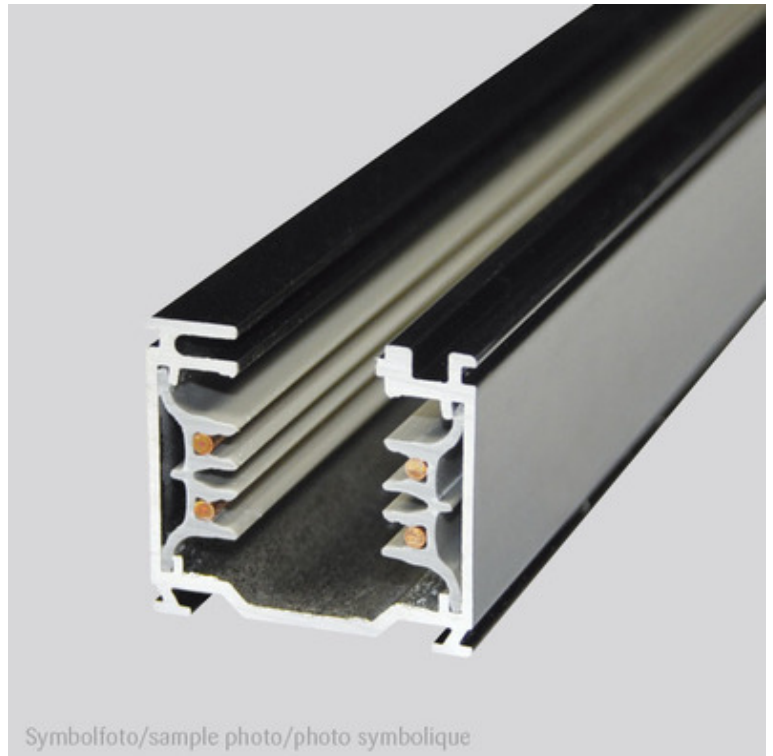

**Artikel**

676003SW

3-Phasenschiene Aufbau 3000mm eckig

**Allgemein**

schwarz LxBxH: 36x33mm

für Euroadapter

Oberfläche/Farbe schwarz

Material: Aluminium

Schutzart: IP20

**Produktinformation**

3-Phasenschiene Aufbau, 3000mm eckig, schwarz, 3000mm eckig, für Euroadapter, Schutzart IP20, Schutzklasse I / LxBxH: 36x33 mm,