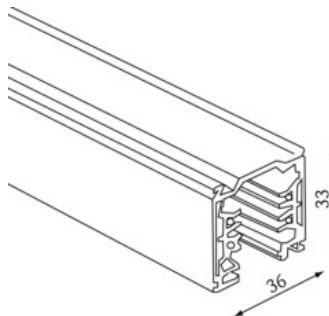

**Artikel**

676003SW

3-Phasenschiene Aufbau 3000mm eckig

**Allgemein**

schwarz LxBxH: 36x33mm

für Euroadapter

Oberfläche/Farbe schwarz

Material: Aluminium

Schutzart: IP20

**Produktinformation**

3-Phasenschiene Aufbau, 3000mm eckig, schwarz, 3000mm eckig, für Euroadapter, Schutzart IP20, Schutzklasse I / LxBxH: 36x33 mm,