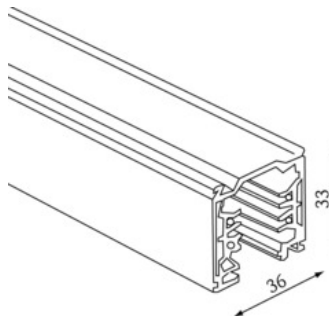

Artikel

676003AL
3-PHASENSTROMSCHIENE 3000mm eckig

Allgemein

alu eloxiert LxBxH: 36x33mm
für Euroadapter
Oberfläche/Farbe alu eloxiert
Material: Aluminium
Schutzart: IP20

Produktinformation

3-PHASENSTROMSCHIENE, 3000mm eckig, alu eloxiert, 3000mm eckig, für Euroadapter, Schutzart IP20, Schutzklasse I / LxBxH: 36x33 mm,