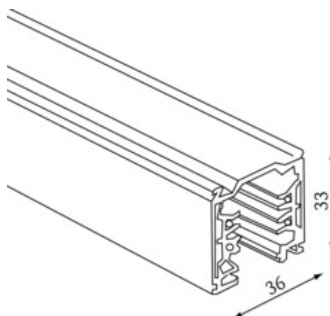

**Articolo**

676002SW

binario a 3 fase 2000mm angolare

**Generale**

nero LxHxh: 36x33mm

per adattator EURO

Superficie/Colore nero

Materiale: alluminio

Grado di protezione: IP20

**Prodotto**

binario a 3 fase, 2000mm angolare, nero, 2000mm angolare, per adattator EURO, grado elevato di protezione IP20, classe di protezione I / LxHxh: 36x33 mm,