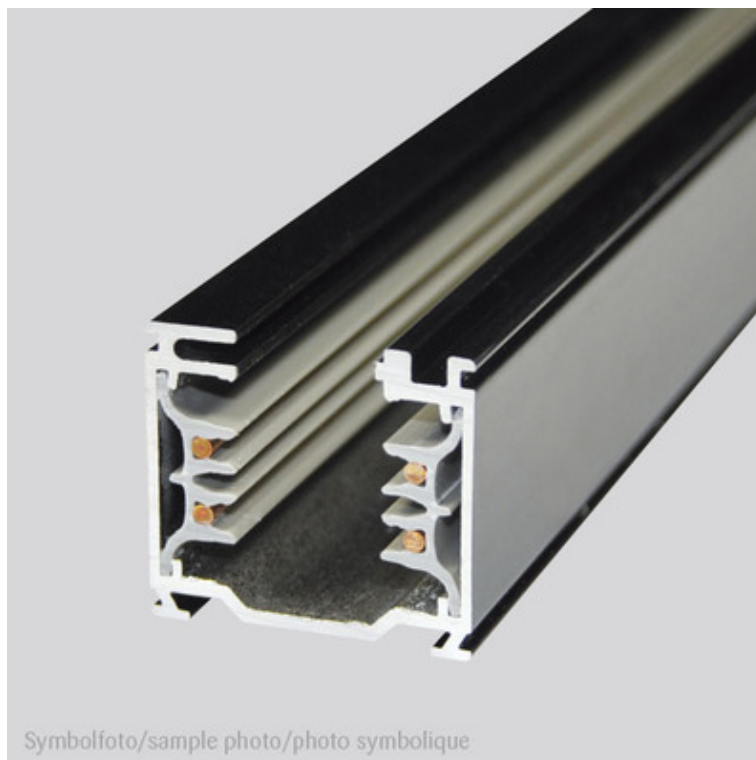

**Articolo**

676002SW

binario a 3 fase 2000mm angolare

**Generale**

nero LxHxh: 36x33mm

per adattator EURO

Superficie/Colore nero

Materiale: alluminio

Grado di protezione: IP20

**Prodotto**

binario a 3 fase, 2000mm angolare, nero, 2000mm angolare, per adattator EURO, grado elevato di protezione IP20, classe di protezione I / LxHxh: 36x33 mm,