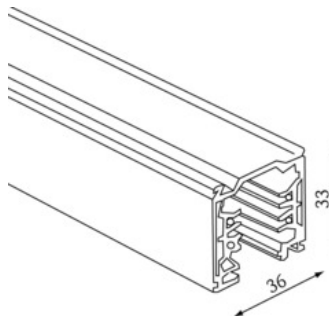

**Artikel**

676002SW  
3-PHASENSTROMSCHIENE 2000mm eckig

**Allgemein**

schwarz LxBxH: 36x33mm  
für Euroadapter  
Oberfläche/Farbe schwarz  
Material: Aluminium  
Schutzart: IP20

**Produktinformation**

3-PHASENSTROMSCHIENE, 2000mm eckig, schwarz, 2000mm eckig, für Euroadapter, Schutzart IP20, Schutzklasse I / LxBxH: 36x33 mm,