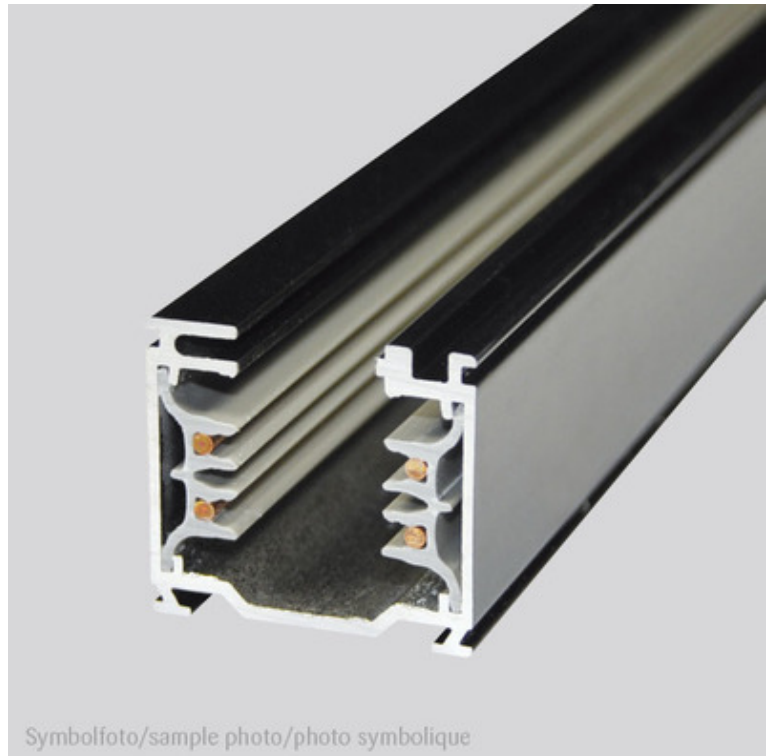

**Artikel**

676002SW  
3-PHASENSTROMSCHIENE 2000mm eckig

**Allgemein**

schwarz LxBxH: 36x33mm  
für Euroadapter  
Oberfläche/Farbe schwarz  
Material: Aluminium  
Schutzart: IP20

**Produktinformation**

3-PHASENSTROMSCHIENE, 2000mm eckig, schwarz, 2000mm eckig, für Euroadapter, Schutzart IP20, Schutzklasse I / LxBxH: 36x33 mm,