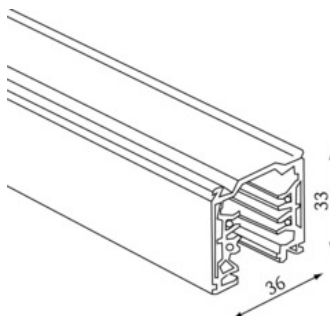

**Articolo**

676001WS

binario a 3 fase 1000mm angolare

**Generale**

bianco LxIxh: 36x33mm

per adattator EURO

Superficie/Colore bianco

Materiale: alluminio

Grado di protezione: IP20

**Prodotto**

binario a 3 fase, 1000mm angolare, bianco, 1000mm angolare, per adattator EURO, grado elevato di protezione IP20, classe di protezione I / LxIxh: 36x33 mm,