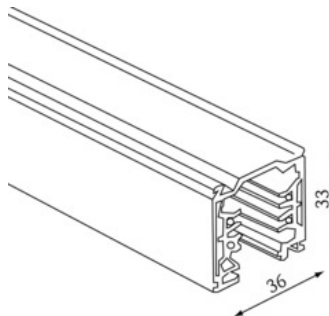

Artikel

676001WS
3-PHASENSTROMSCHIENE 1000mm eckig

Allgemein

weiß LxBxH: 36x33mm
für Euroadapter
Oberfläche/Farbe weiß
Material: Aluminium
Schutzart: IP20

Produktinformation

3-PHASENSTROMSCHIENE, 1000mm eckig, weiß, 1000mm eckig, für Euroadapter, Schutzart IP20, Schutzklasse I / LxBxH: 36x33 mm,