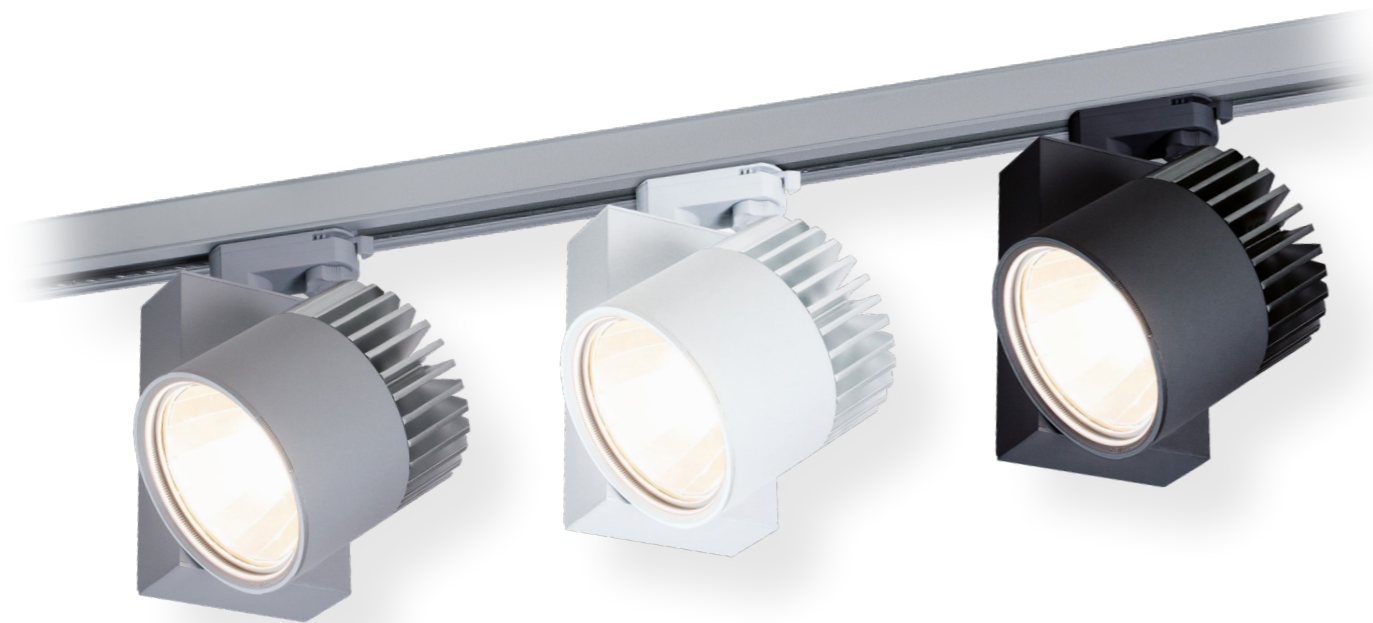

meteor

Strahler | Spotlight | Projecteur | Proiettore